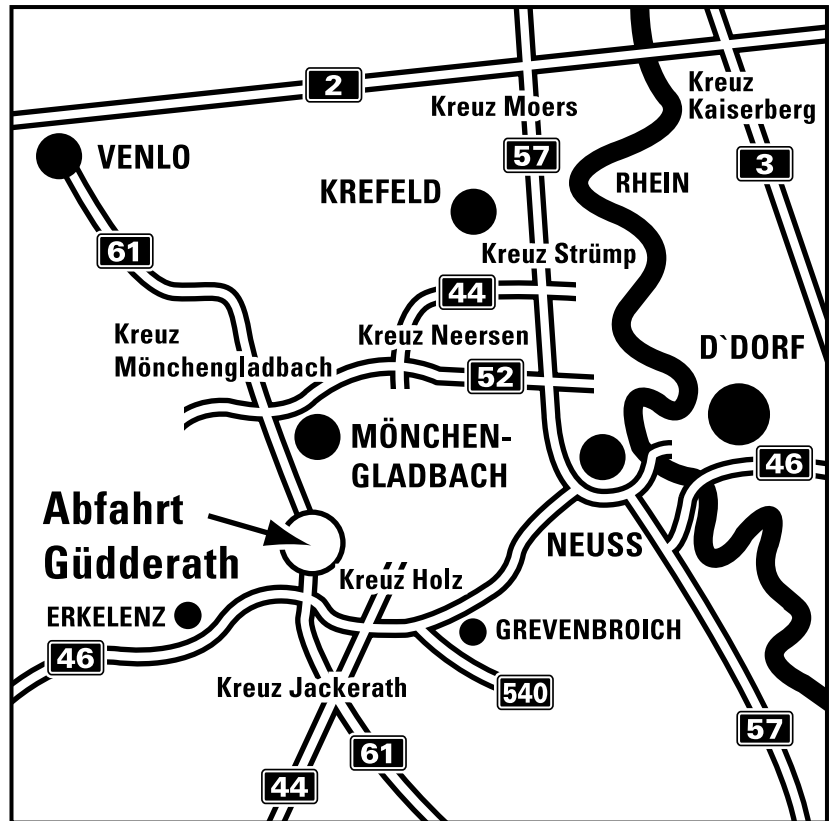

Damit  
Sie uns gut  
finden:

Ab der  
"Abfahrt Güdderath" folgen  
Sie den Schildern zum  
Gewerbegebiet "Güdderath-Ost".

Also nach der Ausfahrt  
rechts und am Ende der Straße  
links.

Dann über die Bahn, an der  
Kreuzung links und danach an  
der zweiten Straße nochmal  
links in die "Oppelner Straße".

Unser Haus ist das zweite  
auf der rechten Seite.

Gute Fahrt und herzlich  
willkommen.

 **Dürselen**

Oppelner Str. 33, 41199 Mönchengladbach, Telefon 0 21 66 / 60 91 74, Fax 0 21 66 / 60 91 78  
info@duerselen.de, www.duerselen.de