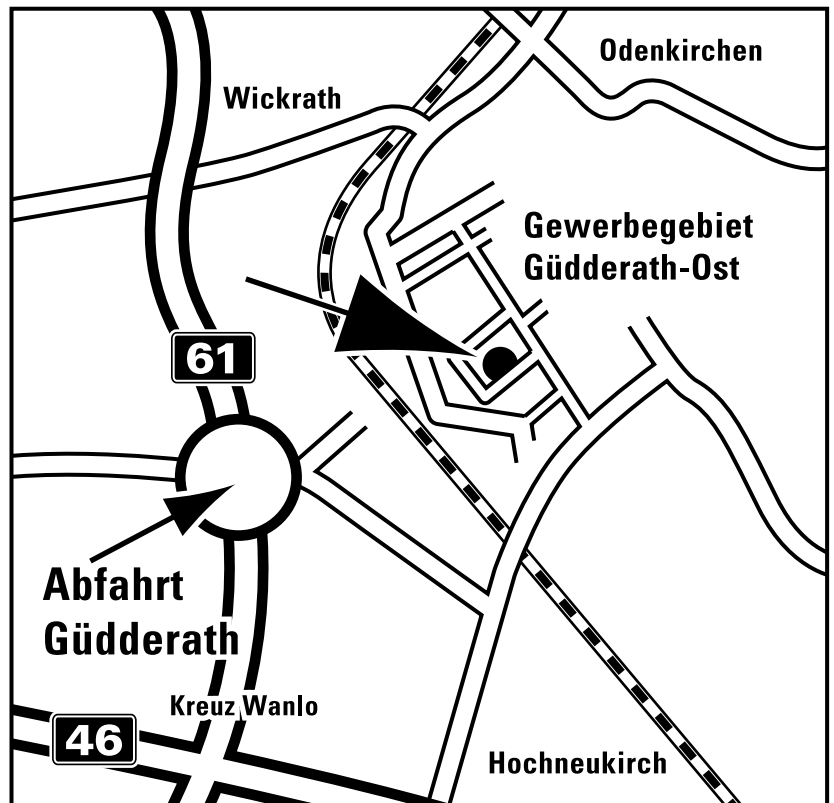

Damit  
Sie uns gut  
finden:

Ab der  
"Abfahrt Güdderath" folgen  
Sie den Schildern zum  
Gewerbegebiet "Güdderath-Ost".

Also nach der Ausfahrt  
rechts und am Ende der Straße  
links.

Dann über die Bahn, an der  
Kreuzung links und danach an  
der zweiten Straße nochmal  
links in die "Oppelner Straße".

Unser Haus ist das zweite  
auf der rechten Seite.

Gute Fahrt und herzlich  
willkommen.

 **Dürselen**

Oppelner Str. 33, 41199 Mönchengladbach, Telefon 0 21 66 / 60 91 74, Fax 0 21 66 / 60 91 78  
info@duerselen.de, www.duerselen.de